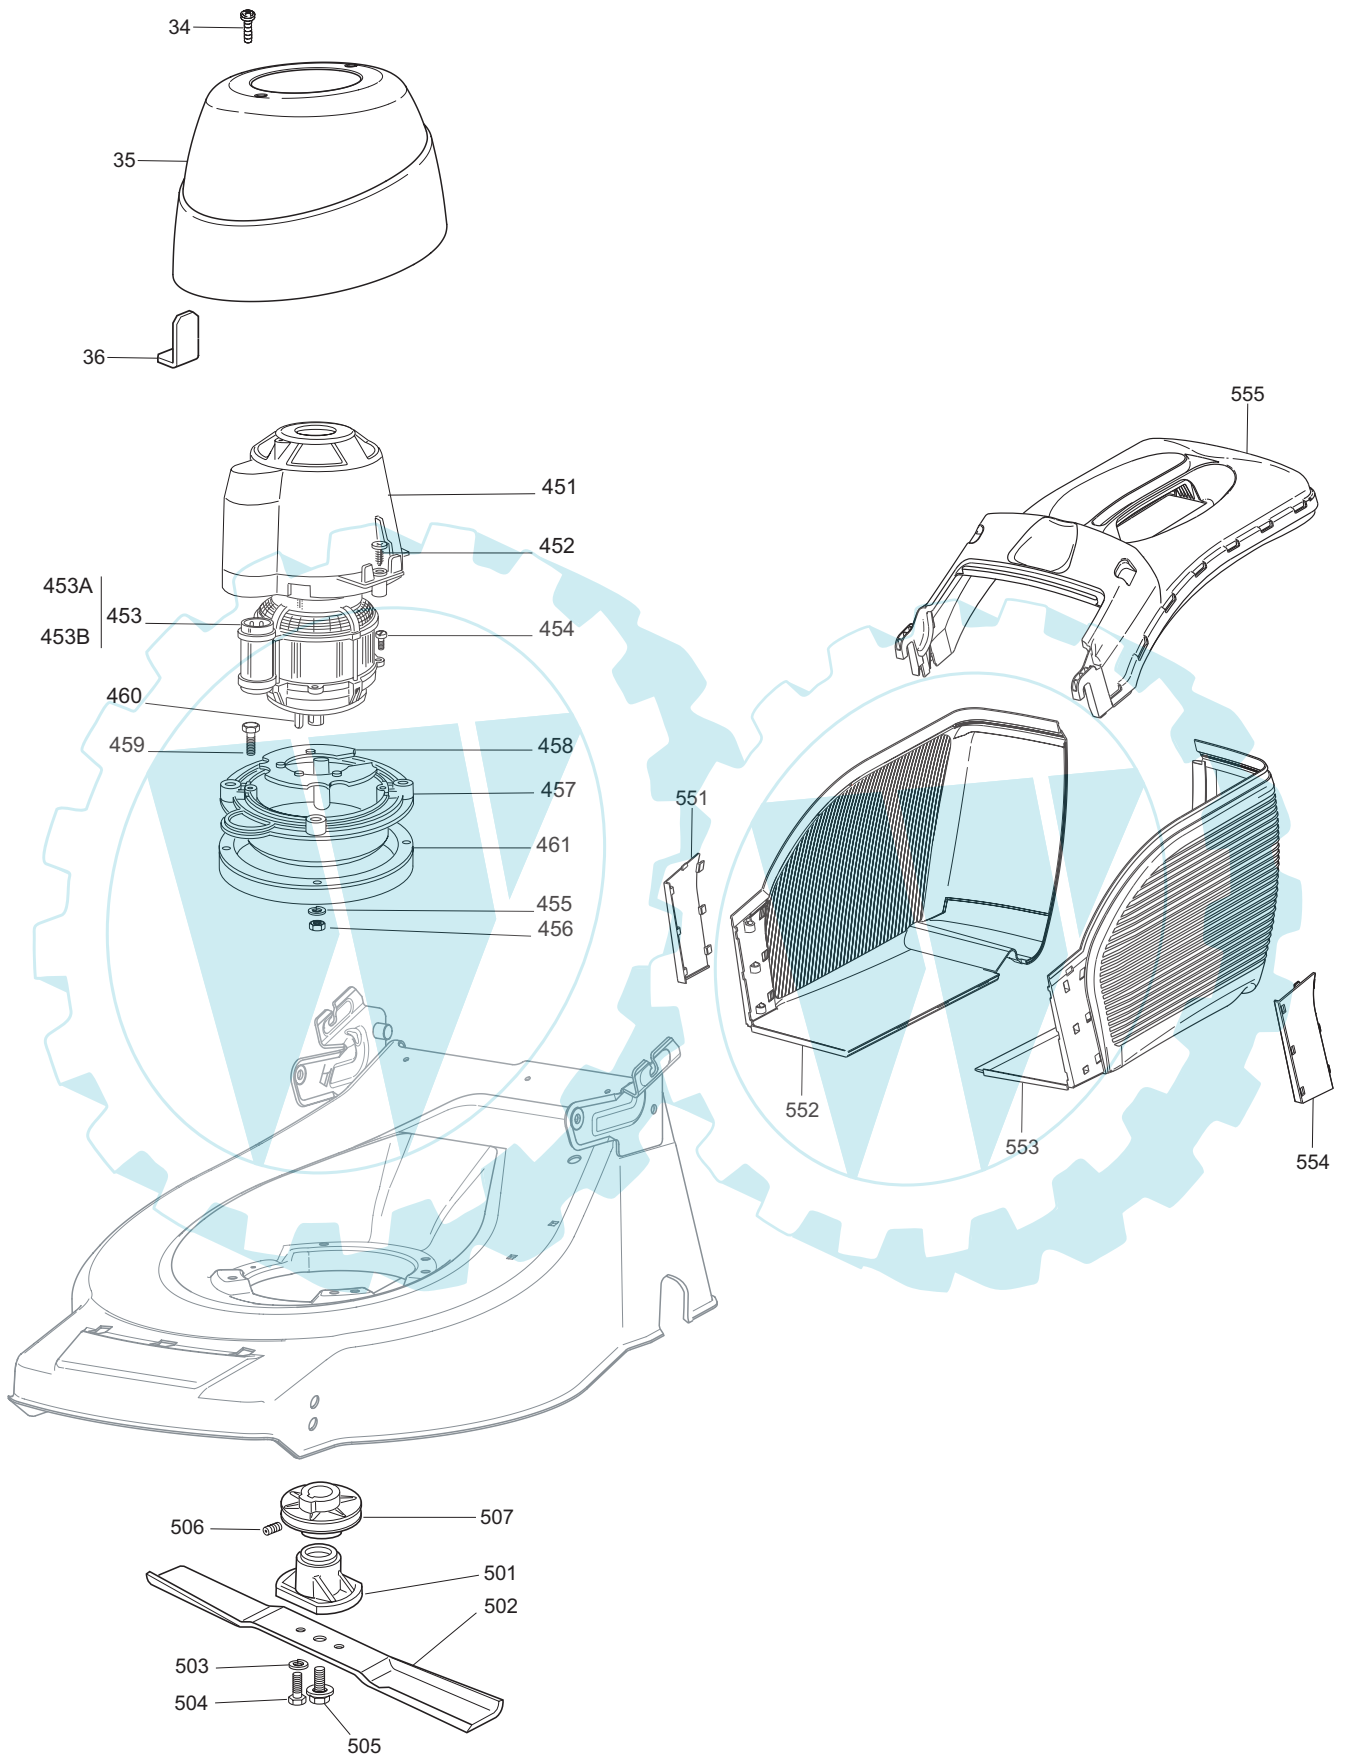

B104

Ausgabe Issue		Bild Nr Picture No		VARIOLUX 48 ECA MOTOR		VARIOLUX 48 ECA MOTOR		Seite Page	
2008- 52		B104						32	
Pos. Fig.	Anzahl/Quantity				Artikel Nr. Part No	Bezeichnung	Description	Satz Kit	Anmerkung Notes
34	2			12728680/0	Schraube	Screw			
35	1			22055099/0	Haube	Motor cover			
36	2			22557154/0	Platte	Plate			
451	1			22785210/0	Haubenhalter	Cover support			
452	4			12728710/0	Schraube	Screw			
453	1			18563641/0	Motor	El. motor		Inkl. 453A - 453B	
453 A	1			18740054/0	• Lüfter	• Fan			
453 B	1			18222039/0	• Kondensator	• Capacitor		25 uF	
454	4			12735410/0	Schraube	Screw			
455	4			12583500/0	Schloßscheibe	Washer			
456	4			12293200/0	Mutter	Nut			
457	1			22207211/3	Flansch	Flange			
458	1			22720360/1	Lüftungsschirm	Ventilation screen			
459	4			12691800/0	Schraube	Screw			
460	1			12139440/0	Keil	Key			
461	1			22170960/0	Distanz	Spacer			
501	1			22463186/2	Messerhalter	Blade holder			
502	1			1111- 9741- 01	Messer	Blade			
503	2			12583500/0	Schloßscheibe	Washer			
504	2			12793101/0	Schraube	Screw			
505	1			1111- 9755- 01	Blade bolt	Blade bolt			
506	1			12713801/0	Stift	Pin			
507	1			22601911/0	Riemenscheibe	Belt pulley			
551	1			22486156/0	Profil- R	Profile- RH			
552	1			22486154/0	Graskorb- untere, R	Grass box- lower, RH			
553	1			22486155/0	Graskorb- untere, L	Grass box- lower, LH			
554	1			22486157/0	Profil- L	Profile- LH			
555	1			22486153/0	Graskorb- Oberteil	Grass box- upper			