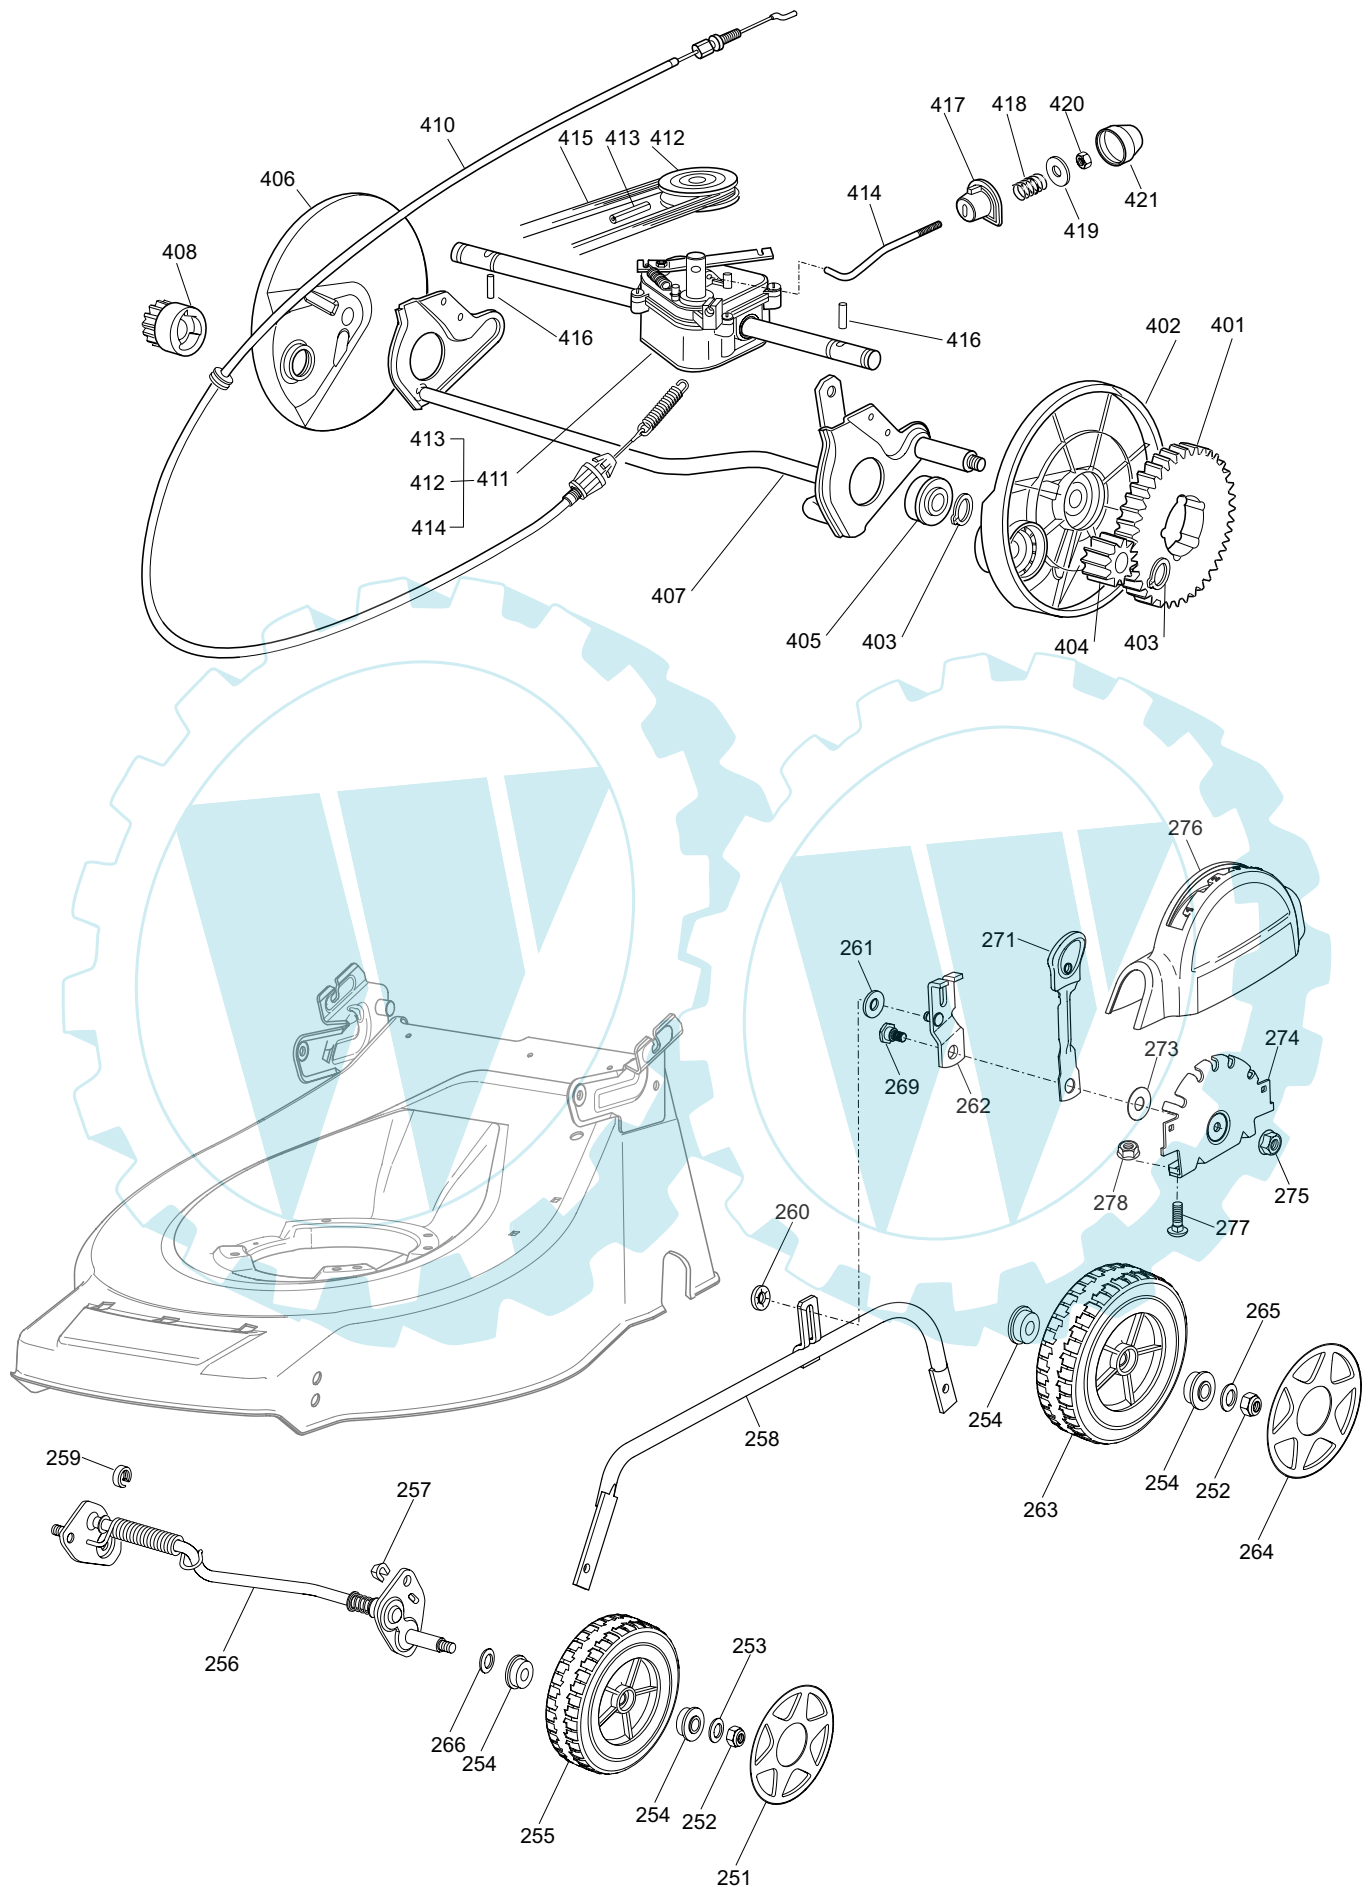

B103

Ausgabe Issue 2008- 52		Bild Nr Picture No B103		VARIOLUX 48 ECA GETRIEBE RADAUFHÄNGUNG		VARIOLUX 48 ECA TRANSMISSION WHEEL SUSPENSION		Seite Page 34	
Pos. Fig.	Anzahl/Quantity				Artikel Nr. Part No	Bezeichnung	Description	Satz Kit	Anmerkung Notes
251	2				22110409/0	Radkappe.....	Hub cap.....		
252	4				12155000/0	Mutter.....	Nut.....		
253	2				12521350/0	Scheibe.....	Washer.....		
254	8				22122200/0	Kugellager	Ball bearing		
255	2				81007351/0	Rad.....	Wheel.....		
256	1				81000141/1	Radachse- vorne.....	Wheel axle- front.....		
257	2				12436050/0	Platte	Plate.....		
258	1				81006491/0	Höhenverstellstange	Height adjust rod		
259	1				22171002/0	Distanz.....	Spacer.....		
260	1				12604896/0	Schloßscheibe	Lock washer.....		
261	1				12369500/0	Scheibe.....	Washer.....		
262	1				81005121/0	Halter.....	Attachment.....		
263	2				81007343/0	Rad.....	Wheel.....		
264	2				22110410/0	Radkappe.....	Hub cap.....		
265	2				12521350/0	Scheibe.....	Washer.....		
266	2				12530150/0	Scheibe.....	Washer.....		
269	1				22524333/0	Bolzen.....	Bolt.....		
271	1				81003321/0	Höhenverstellhebel	Height adjust lever		
273	1				22672152/0	Scheibe.....	Washer.....		
274	1				22735571/1	Höhenverstellsektor.....	Height adjust sector		
275	1				12154210/0	Mutter.....	Nut.....		
276	1				22109714/0	Deckel.....	Cover		
277	2				12815200/0	Schraube	Screw.....		
278	2				12292102/0	Mutter.....	Nut.....		
401	2				22120105/1	Kranz.....	Ring gear		
402	1				22600093/0	Radschutz.....	Wheel cover		
403	4				12608600/0	Seegerring	Seegerring		
404	1				22570120/1	Ritzel- links.....	Pinion- LH.....		
405	2				19216035/0	Lager	Bearing.....		
406	1				22600092/0	Radschutz.....	Wheel cover		
407	1				81000147/0	Hinterradachse	Rear axle.....		
408	1				22570110/1	Ritzel- rechts.....	Pinion- RH.....		
410	1				81000710/0	Kupplungsdraht.....	Clutch cable		
411	1				81003076/0	Getriebe (schw).....	Transmission (black).....		
412	1				22601904/0	• Riemenscheibe	• Belt pulley		
413	1				12645705/0	• Stift.....	• Pin.....		
414	1				22033283/0	• Verstellstange	• Adjustment rod		
415	1				1111- 9745- 01	Riemen.....	Belt.....		
416	2				22753000/0	Stift.....	Pin.....		
417	1				22041957/1	Bush.....	Bush.....		
418	1				22450063/0	Feder	Spring		
419	1				22680009/0	Scheibe.....	Washer.....		
420	1				12154510/0	Mutter.....	Nut.....		
421	1				22110230/0	Kappe	Cap.....		

Inkl 412 - 414